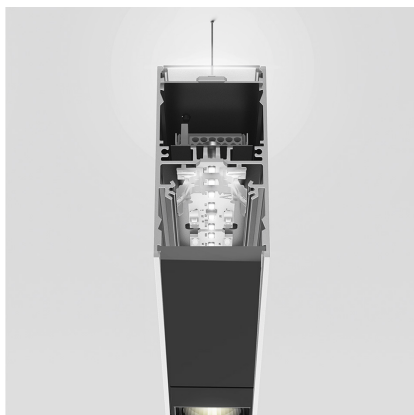

A.39 Suspension - Direct + Indirect Emission - 2368mm - 20° - 3000K - Undimmable - 6x4 Optics - White

Carlotta de Bevilacqua

IP 20   

LUMINARIA

- Potencia (W): **125W**
- Flujo Luminoso (lm): **10857lm**
- CCT: **3000K**
- Efficiency: **81%**
- Efficacy: **86.86lm/W**
- CRI: **90**

CÓDIGO PRODUCTO: BH10001

CARACTERÍSTICAS

- Código del artículo: **BH10001**
- Color: **White**
- Instalación: **Suspensión**
- Serie: **Architectural Indoor**
- diseño: **Carlotta de Bevilacqua**

DIMENSIONES

- Longitud: **cm 237**
- Ancho: **cm 4.5**
- Altura: **cm 8.5**

FUENTES DE LUZ INCLUIDAS

- Categoría: **Led**
- Numero: **1**
- Potencia (W): **80W**
- Temperatura de Color (K): **3000K**
- Color Tolerance: **MacAdam 2SDCM**
- Service Life: **L90 (20K) 118000h**
- Categoría: **Led**
- Numero: **1**
- Potencia (W): **54W**
- Temperatura de Color (K): **3000K**
- Color Tolerance: **MacAdam 2SDCM**
- Service Life: **L90 (20K) 118000h**

ACCESORIOS

Louvre - 2368mm 6x4 optics - white
AE43001

Louvre - 2368mm 6x4 optics black
AE43004

A.39 - Mechanical joint including 1 suspension cable
AT09500

Sharping wall grazer lens Kit (4pcs) - 26°x70° elliptical lenses kit. It has to be used on top of S 20° reflectors to get an elliptical beam (greter axis along the module lenght). It contains 4 lenses.
AF06000