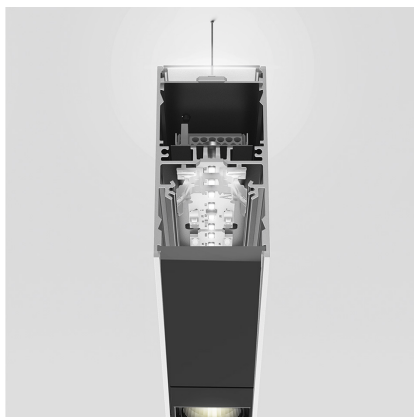

A.39 Suspension - Direct + Indirect Emission - 2368mm - 20° - 4000K - Dimmable DALI - 6x4 Optics - Silver

Carlotta de Bevilacqua

IP 20    Regulable: 

LUMINARIA

- Potencia (W): **120W**
- Flujo Luminoso (lm): **11469lm**
- CCT: **4000K**
- Efficiency: **81%**
- Efficacy: **95.58lm/W**
- CRI: **90**
- Dimmable Typology: **Dali**

CÓDIGO PRODUCTO: BH10305

CARACTERÍSTICAS

- Código del artículo: **BH10305**
- Color: **Silver**
- Instalación: **Suspensión**
- Serie: **Architectural Indoor**
- diseño: **Carlotta de Bevilacqua**

DIMENSIONES

- Longitud: **cm 237**
- Ancho: **cm 4.5**
- Altura: **cm 8.5**

FUENTES DE LUZ INCLUIDAS

- Categoría: **Led**
- Numero: **1**
- Potencia (W): **80W**
- Temperatura de Color (K): **4000K**
- Color Tolerance: **MacAdam 2SDCM**
- Service Life: **L90 (20K) 118000h**
- Categoría: **Led**
- Numero: **1**
- Potencia (W): **54W**
- Temperatura de Color (K): **4000K**
- Color Tolerance: **MacAdam 2SDCM**
- Service Life: **L90 (20K) 118000h**

ACCESORIOS

Louvre - 2368mm 6x4 optics - white
AE43001

Louvre - 2368mm 6x4 optics black
AE43004

A.39 - Mechanical joint including 1 suspension cable
AT09500

Sharping wall grazer lens Kit (4pcs) - 26°x70° elliptical lenses kit. It has to be used on top of S 20° reflectors to get an elliptical beam (greter axis along the module lenght). It contains 4 lenses.
AF06000