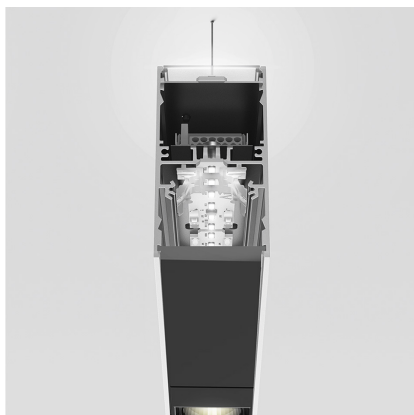

A.39 Suspension - Direct + Indirect Emission - 2368mm - 20° - 4000K - Undimmable - 4x4 Optics - Black

Carlotta de Bevilacqua

IP 20   

LUMINARIA

- Potencia (W): **104W**
- Flujo Luminoso (lm): **9705lm**
- CCT: **4000K**
- Efficiency: **81%**
- Efficacy: **93.32lm/W**
- CRI: **90**

CÓDIGO PRODUCTO: BH14104

CARACTERÍSTICAS

- Código del artículo: **BH14104**
- Color: **Black**
- Instalación: **Suspensión**
- Serie: **Architectural Indoor**
- diseño: **Carlotta de Bevilacqua**

DIMENSIONES

- Longitud: **cm 237**
- Ancho: **cm 4.5**
- Altura: **cm 8.5**

FUENTES DE LUZ INCLUIDAS

- Categoría: **Led**
- Numero: **1**
- Potencia (W): **50W**
- Temperatura de Color (K): **4000K**
- Color Tolerance: **MacAdam 2SDCM**
- Service Life: **L90 (20K) 118000h**
- Categoría: **Led**
- Numero: **1**
- Potencia (W): **54W**
- Temperatura de Color (K): **4000K**
- Color Tolerance: **MacAdam 2SDCM**
- Service Life: **L90 (20K) 118000h**

ACCESORIOS

Louvre - 2368mm 4x4 optics white
AE42001

Louvre - 2368mm 4x4 optics black
AE42004

A.39 - Mechanical joint including 1 suspension cable
AT09500

Sharping wall grazer lens Kit (4pcs) - 26°x70° elliptical lenses kit. It has to be used on top of S 20° reflectors to get an elliptical beam (greter axis along the module lenght). It contains 4 lenses.
AF06000