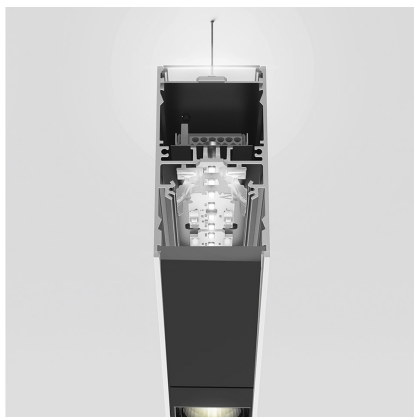

A.39 Suspension - Direct + Indirect Emission - 2368mm - 36° - 3000K - Dimmable DALI - 6x4 Optics - Black

Carlotta de Bevilacqua

IP 20    Regulable: 

LUMINARIA

- Potencia (W): **120W**
- Flujo Luminoso (lm): **10539lm**
- CCT: **3000K**
- Efficiency: **78%**
- Efficacy: **87.83lm/W**
- CRI: **90**
- Dimmable Typology: **Dali**

Notas

Louvers supplied separately.
APP interface supplied separately.
The APP driver can not be controlled by DALI dimming system and viceversa.

ESPECIFICACIONES

Optimized version in line applications with wide lengths. Diffusing direct and direct + indirect emission. Recessed trim, trimless, suspension and ceiling versions. Dimmable and non dimmable in two CCT 3000K and 4000K versions.

CÓDIGO PRODUCTO: BH10604

CARACTERÍSTICAS

- Código del artículo: **BH10604**
- Color: **Black**
- Instalación: **Suspensión**
- Serie: **Architectural Indoor**
- diseño: **Carlotta de Bevilacqua**

DIMENSIONES

- Longitud: **cm 237**
- Ancho: **cm 4.5**
- Altura: **cm 8.5**

FUENTES DE LUZ INCLUIDAS

- Categoría: **Led**
- Numero: **1**
- Potencia (W): **80W**
- Temperatura de Color (K): **3000K**
- Color Tolerance: **MacAdam 2SDCM**
- Service Life: **L90 (20K) 118000h**
- Categoría: **Led**
- Numero: **1**
- Potencia (W): **54W**
- Temperatura de Color (K): **3000K**
- Color Tolerance: **MacAdam 2SDCM**
- Service Life: **L90 (20K) 118000h**