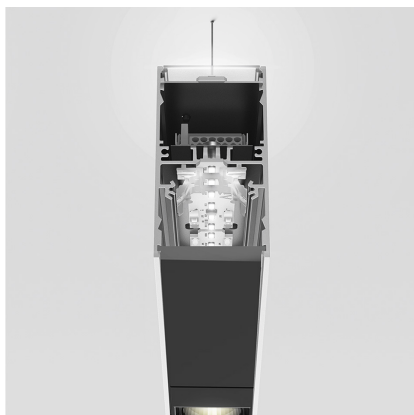

# A.39 Suspension - Direct + Indirect Emission - 2368mm - 36° - 3000K - Undimmable - 4x4 Optics - Silver

Carlotta de Bevilacqua

IP 20   

## LUMINARIA

- Potencia (W): **104W**
- Flujo Luminoso (lm): **8997lm**
- CCT: **3000K**
- Efficiency: **80%**
- Efficacy: **86.51lm/W**
- CRI: **90**

## CÓDIGO PRODUCTO: BH14405

## DIMENSIONES

- Longitud: **cm 237**
- Ancho: **cm 4.5**
- Altura: **cm 8.5**