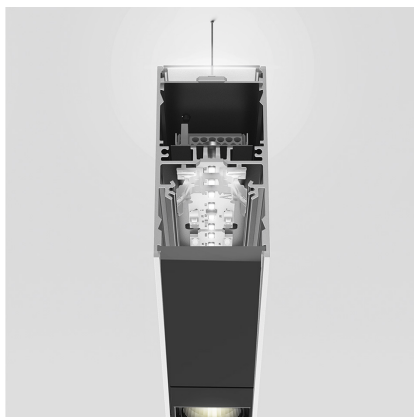

A.39 Suspension - Direct + Indirect Emission - 2368mm - 52° - 3000K - Dimmable DALI - 4x4 Optics - White

Carlotta de Bevilacqua

IP 20    Regulable: 

LUMINARIA

- Potencia (W): **104W**
- Flujo Luminoso (lm): **9107lm**
- CCT: **3000K**
- Efficiency: **81%**
- Efficacy: **87.56lm/W**
- CRI: **90**
- Dimmable Typology: **Dali**

Notas

Louvers supplied separately.
APP interface supplied separately.
The APP driver can not be controlled by DALI dimming system and viceversa.

ESPECIFICACIONES

Optimized version in line applications with wide lengths. Diffusing direct and direct + indirect emission. Recessed trim, trimless, suspension and ceiling versions. Dimmable and non dimmable in two CCT 3000K and 4000K versions.

CÓDIGO PRODUCTO: BH15001

CARACTERÍSTICAS

- Código del artículo: **BH15001**
- Color: **White**
- Instalación: **Suspensión**
- Serie: **Architectural Indoor**
- diseño: **Carlotta de Bevilacqua**

DIMENSIONES

- Longitud: **cm 237**
- Ancho: **cm 4.5**
- Altura: **cm 8.5**

FUENTES DE LUZ INCLUIDAS

- Categoría: **Led**
- Numero: **1**
- Potencia (W): **50W**
- Temperatura de Color (K): **3000K**
- Color Tolerance: **MacAdam 2SDCM**
- Service Life: **L90 (20K) 118000h**
- Categoría: **Led**
- Numero: **1**
- Potencia (W): **54W**
- Temperatura de Color (K): **3000K**
- Color Tolerance: **MacAdam 2SDCM**
- Service Life: **L90 (20K) 118000h**