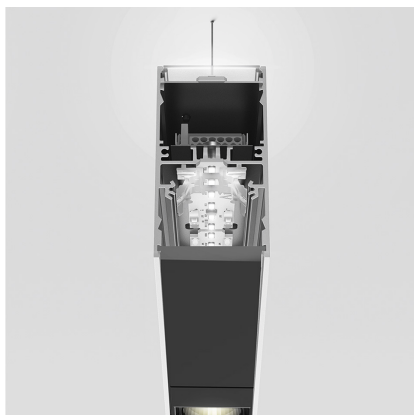

A.39 Suspension - Direct + Indirect Emission - 2368mm - 52° - 4000K - Dimmable DALI - 4x4 Optics - White

Carlotta de Bevilacqua

IP 20    Regulable: 

LUMINARIA

- Potencia (W): **104W**
- Flujo Luminoso (lm): **9596lm**
- CCT: **4000K**
- Efficiency: **81%**
- Efficacy: **92.27lm/W**
- CRI: **90**
- Dimmable Typology: **Dali**

Notas

Louvers supplied separately.
APP interface supplied separately.
The APP driver can not be controlled by DALI dimming system and viceversa.

ESPECIFICACIONES

Optimized version in line applications with wide lengths. Diffusing direct and direct + indirect emission. Recessed trim, trimless, suspension and ceiling versions. Dimmable and non dimmable in two CCT 3000K and 4000K versions.

CÓDIGO PRODUCTO: BH15101

CARACTERÍSTICAS

- Código del artículo: **BH15101**
- Color: **White**
- Instalación: **Suspensión**
- Serie: **Architectural Indoor**
- diseño: **Carlotta de Bevilacqua**

DIMENSIONES

- Longitud: **cm 237**
- Ancho: **cm 4.5**
- Altura: **cm 8.5**

FUENTES DE LUZ INCLUIDAS

- Categoría: **Led**
- Numero: **1**
- Potencia (W): **50W**
- Temperatura de Color (K): **4000K**
- Color Tolerance: **MacAdam 2SDCM**
- Service Life: **L90 (20K) 118000h**
- Categoría: **Led**
- Numero: **1**
- Potencia (W): **54W**
- Temperatura de Color (K): **4000K**
- Color Tolerance: **MacAdam 2SDCM**
- Service Life: **L90 (20K) 118000h**