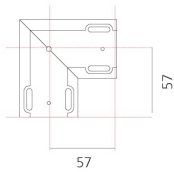

CÓDIGO PRODUCTO: BH35001

CARACTERÍSTICAS

- Código del artículo: **BH35001**
- Color: **White**
- Instalación: **TechoSuspensión**
- Serie: **Architectural Indoor**
- diseño: **Carlotta de Bevilacqua**

DIMENSIONES

- Longitud: **cm 5.7**
- Ancho: **cm 5.7**
- Altura: **cm 8.5**

LUMINARIA

- CRI: **80**

Notas

Louvers supplied separately.
APP interface supplied separately.
The APP driver can not be controlled by DALI dimming system and viceversa.