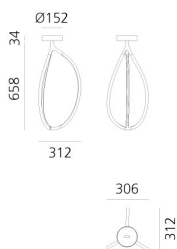

## LUMINAIRE

- Watt: **25W**
- Delivered lumens output: **1490lm**
- CCT: **3000K**
- CRI: **90**
- Dimmable Typology: **Push**

## DIMENSIONS

- Width: **cm 31.2**
- Height: **cm 65.8**
- Base Width: **cm 3.4**
- Base Diameter: **cm 15.2**