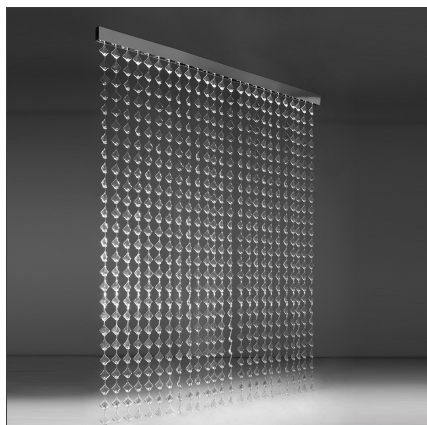

Botanic Rain - Metal Grau

DESIGN

Ross Lovegrove

BESCHREIBUNG

* Das Produkt ist nicht verfügbar.

TECHNISCHE ZEICHNUNGEN

FUNKTIONEN

Farbe: Metal Grau **Serie:** Scenarios
Installation: Deckenleuchte

DIMENSION

Länge: cm 8.4
Breite: cm 3.6
Höhe: cm 14.6