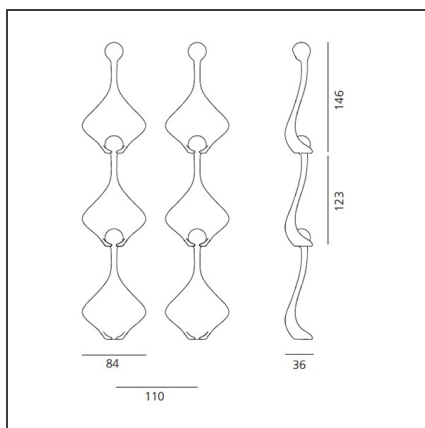

Botanic Rain - Metal Grau

DESIGN

Ross Lovegrove

BESCHREIBUNG

* Das Produkt ist nicht verfügbar.

TECHNISCHE ZEICHNUNGEN

FUNKTIONEN

Farbe: Metal Grau **Serie:** Scenarios
Installation: Deckenleuchte

DIMENSION

Länge: cm 8.4
Breite: cm 3.6
Höhe: cm 14.6