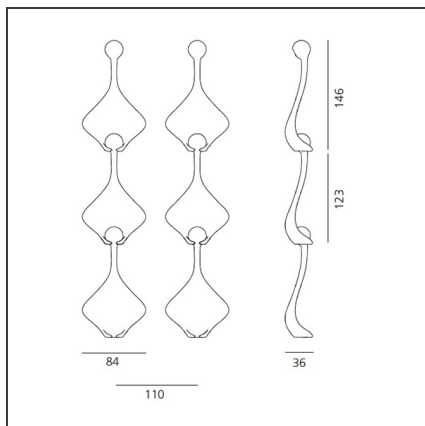

Botanic Rain - Polished Weiss

DESIGN

Ross Lovegrove

BESCHREIBUNG

* Das Produkt ist nicht verfügbar.

TECHNISCHE ZEICHNUNGEN

FUNKTIONEN

Farbe: Polished Weiss **Serie:** Scenarios
Installation: Deckenleuchte

DIMENSION

Länge: cm 8.4
Breite: cm 3.6
Höhe: cm 14.6