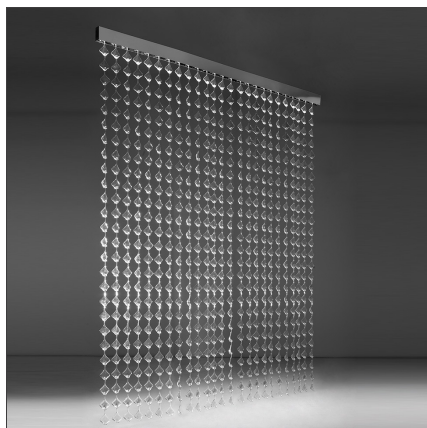

Botanic Rain - Polished Weiss

DESIGN

Ross Lovegrove

BESCHREIBUNG

* Das Produkt ist nicht verfügbar.

TECHNISCHE ZEICHNUNGEN

FUNKTIONEN

Farbe: Polished Weiss **Serie:** Scenarios
Installation: Deckenleuchte

DIMENSION

Länge: cm 8.4
Breite: cm 3.6
Höhe: cm 14.6