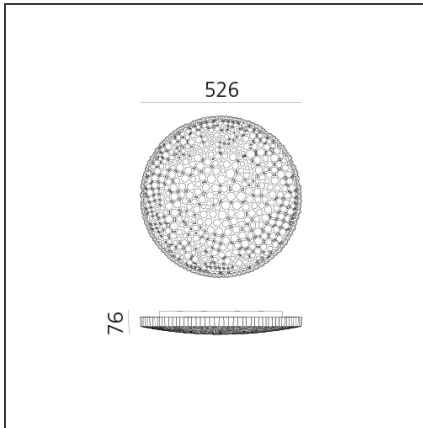

Calipso 2700K - App Compatible

IP20    Dimmerabile: 

DISEGNI TECNICI

DESIGN BY

Neil Poulton

DESCRIZIONE

Calipso prende forma grazie ad un algoritmo di calcolo a partire da una foto della luna. Si genera così una forma frattalica, una geometria non pura che restituisce la bellezza irregolare della natura. Tanti piccoli cerchi di diametro variabile si affiancano con precisione per ricostruire un insieme organico: è un oggetto di luce di grande emozione che sintetizza intelligenza ottica ed estetica. Questa griglia caratterizza esteticamente ma anche otticamente Calipso definendo un'emissione comfort. Calipso si inserisce perfettamente nel mondo di prodotti trasversali tra il domestico e il professionale, adatti a diversi application fields che da sempre caratterizza l'approccio di Artemide ad una luce dall'alta performance ma con un'espressività unica capace di emozionare.

CARATTERISTICHE

Codice articolo:	0210W10APP	Materiale:	Tecnopolimero
Colore:	Bianco	Serie:	Design
Installazione:	Soffitto, Parete	Emissione:	Diretta
Ambiente di utilizzo:	Interni		

DIMENSIONI

Larghezza:	cm 7.6	Prova del filo incandescente:	650
-------------------	--------	--------------------------------------	-----