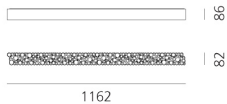

Calipso Linear System 120 Ceiling

Neil Poulton

IP20    Regulable: 

LUMINARIA

- Potencia (W): **43W**
- Flujo Luminoso (lm): **2985lm**
- CCT: **3000K**
- Efficiency: **58%**
- Efficacy: **69.41lm/W**
- CRI: **90**
- Dimmable Typology: **Push**

DIMENSIONES

- Longitud: **cm 116.2**
- Ancho: **cm 7.9**
- Altura: **cm 7.2**

FUENTES DE LUZ INCLUIDAS

- Categoría: **Led**
- Numero: **1**
- Potencia (W): **39W**
- Flujo Luminoso (lm): **4800lm**
- Temperatura de Color (K): **3000K**
- CRI: **90**
- Efficacy: **123lm/W**
- Service Life: **50000-L70**