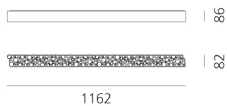

Calipso Linear System 120 Ceiling - APP Compatible

Neil Poulton

IP20    Regulable: 

LUMINARIA

- Potencia (W): **43W**
- Flujo Luminoso (lm): **2985lm**
- CCT: **3000K**
- Efficiency: **58%**
- Efficacy: **69.41lm/W**
- CRI: **90**
- Dimmable Typology: **Push**

DIMENSIONES

- Longitud: **cm 116.2**
- Ancho: **cm 7.9**
- Altura: **cm 7.2**

FUENTES DE LUZ INCLUIDAS

- Categoría: **Led**
- Numero: **1**
- Potencia (W): **39W**
- Flujo Luminoso (lm): **4800lm**
- Temperatura de Color (K): **3000K**
- CRI: **90**
- Efficacy: **123lm/W**
- Service Life: **50000-L70**