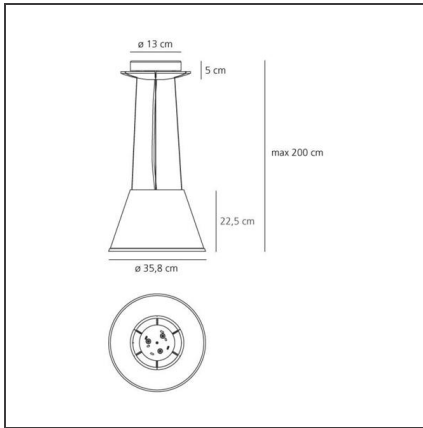

### TECHNICAL DRAWINGS

### DIMENSIONS

<b>Height:</b>	cm 22,5	<b>Glow Wire Test:</b>	750
<b>Base Diameter:</b>	cm 13		
<b>Max Height from ceiling:</b>	cm 200		