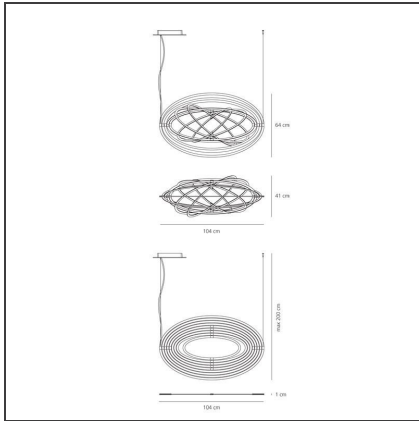

Copernico Suspension - Black

IP20    

Dimmable: +  -

DESSINS TECHNIQUES

DESSINÉ PAR

Carlotta de Bevilacqua, Paolo Dell'Elce

DESCRIPTION

Suspension coordonnée avec l'applique. Neuf ellipses concentriques et mobiles, obtenues à partir d'une seule plaque d'aluminium, soutiennent un circuit de 384 leds blanches. Ces ellipses tournent indépendamment sur deux axes différents, ce qui permet à la fois d'orienter l'émission de lumière et d'obtenir de nombreuses configurations spatiales. Quand l'appareil est éteint, il est complètement plat.

CARACTÉRISTIQUES

Code Article :	1623020A	Matériaux:	Aluminium
Couleur:	Noir	Séries:	Design
Installation:	Suspension	Emission:	Diffuse,directe,indirecte
Environnement:	Indoor		

DIMENSIONS

Longueur :	cm 104
Largeur:	cm 41
Rotation:	cm 360
Hauteur max. du plafond:	cm 200

SOURCE INCLUSE

Catégorie:	LED	Température de Couleur (K):	3000K
Nombre:	1		
Watt:	31,5W		
Flux Lumineux (lm):	2300lm		
Typologie:	0		
Class:	A		

LUMINAIRE

Watt:	38W	Flux Lumineux (lm):	2565lm
		CCT:	0K
		Efficiency:	100%
		Efficacy:	67.5lm/W
		CRI:	0
		Dimmable Typology:	Push