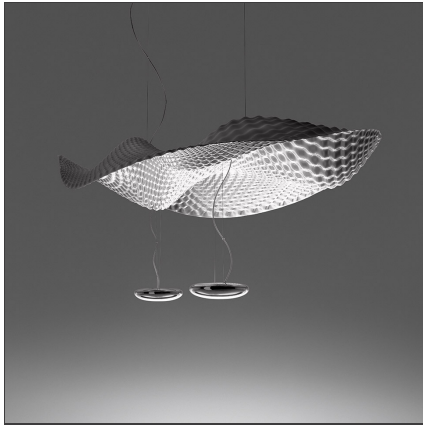

Cosmic Angel Aussetzung

IP20

Dimmbar: + -

DESIGN

Ross Lovegrove

BESCHREIBUNG

„Dieses Konzept basiert auf der Idee den Moment festzuhalten, in dem Luft ein dünnes Blatt Papier streift und dadurch einen natürlichen Fließprozess und Rhythmus erzeugt, der eine skulpturale Leichtigkeit vermittelt. Letztendlich erscheint es wie ein Luftkissen, dass gegen die Schwerkraft schwebt ... wie im All wo scheinbar komplexe Formen und Geometrien ein Gefühl von Unendlichkeit erzeugen.“

TECHNISCHE ZEICHNUNGEN

FUNKTIONEN

Artikelnummer:	1513010A	Material:	ABS, aluminium
Farbe:	aluminium	Serie:	Design, Hydro
Installation:	Deckenleuchte, Pendelleuchte	Lichtverteilung:	indirekt
Anwendungsbereich:	Innenbeleuchtung		

DIMENSION

Länge:	cm 178
Breite:	cm 80
Höhe:	cm 41
Max Höhe von der Decke:	cm 200

OHNE LEUCHTMITTEL

Kategorie:	HALO	Farbwiedergabe:	1a
Anzahl:	2	Farbtemperatur(K):	2950K
Watt:	400W		
Lbs:	Qt-de12		
Sockel:	R7s		