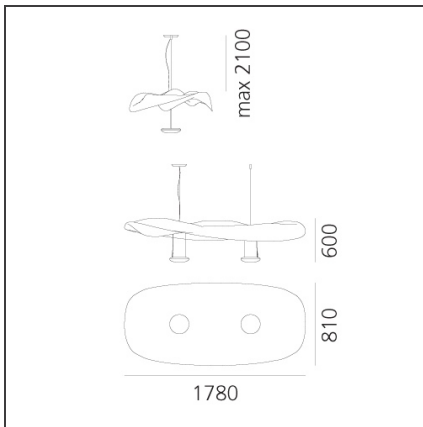

Cosmic Angel Aussetzung

IP20

Dimmbar: + -

DESIGN

Ross Lovegrove

BESCHREIBUNG

„Dieses Konzept basiert auf der Idee den Moment festzuhalten, in dem Luft ein dünnes Blatt Papier streift und dadurch einen natürlichen Fließprozess und Rhythmus erzeugt, der eine skulpturale Leichtigkeit vermittelt. Letztendlich erscheint es wie ein Luftkissen, dass gegen die Schwerkraft schwebt ... wie im All wo scheinbar komplexe Formen und Geometrien ein Gefühl von Unendlichkeit erzeugen.“

TECHNISCHE ZEICHNUNGEN

FUNKTIONEN

Artikelnummer:	1513010A	Material:	ABS, aluminium
Farbe:	aluminium	Serie:	Design, Hydro
Installation:	Deckenleuchte, Pendelleuchte	Lichtverteilung:	indirekt
Anwendungsbereich:	Innenbeleuchtung		

DIMENSION

Länge:	cm 178
Breite:	cm 80
Höhe:	cm 41
Max Höhe von der Decke:	cm 200

OHNE LEUCHTMITTEL

Kategorie:	HALO	Farbwiedergabe:	1a
Anzahl:	2	Farbtemperatur(K):	2950K
Watt:	400W		
Lbs:	Qt-de12		
Sockel:	R7s		