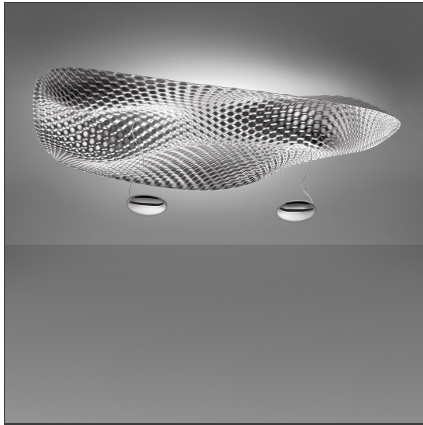

# Cosmic Angel Decke

IP20 Dimmbar:

## BESCHREIBUNG

„Dieses Konzept basiert auf der Idee den Moment festzuhalten, in dem Luft ein dünnes Blatt Papier streift und dadurch einen natürlichen Fließprozess und Rhythmus erzeugt, der eine skulpturale Leichtigkeit vermittelt. Letztendlich erscheint es wie ein Luftkissen, das gegen die Schwerkraft schwebt ... wie im All wo scheinbar komplexe Formen und Geometrien ein Gefühl von Unendlichkeit erzeugen.“

## FUNKTIONEN

<b>Artikelnummer:</b>	1516010A	<b>Material:</b>	ABS, aluminium
<b>Farbe:</b>	aluminium	<b>Serie:</b>	Design, Hydro
<b>Installation:</b>	Deckenleuchte, Pendelleuchte	<b>Lichtverteilung:</b>	indirekt
<b>Anwendungsbereich:</b>	Innenbeleuchtung		