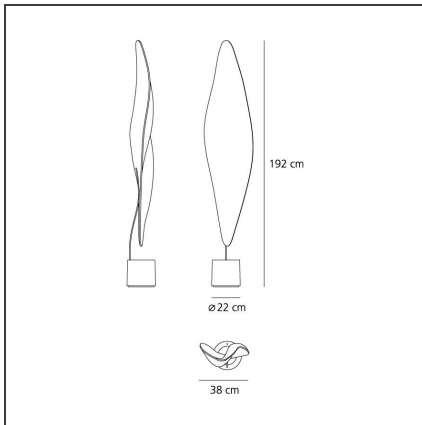

## Cosmic Leaf Erde

IP20    

## TECHNISCHE ZEICHNUNGEN

## BESCHREIBUNG

Gestell aus verchromten Stahl; Leuchtenkörper aus transparentem, strukturiertem Metacrylat; Beleuchtungseinheit aus lackiertem Metall.

## DIMENSION

<b>Breite:</b>	cm 38
<b>Höhe:</b>	cm 192
<b>Durchmesser Fuß:</b>	cm 22