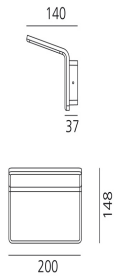

## LUMINAIRE

- Watt: **28W**
- Voltage: **220V-240V**
- Delivered lumens output: **1877lm**
- CCT: **3000K**
- Efficiency: **67%**
- Efficacy: **67.04lm/W**
- CRI: **92**
- Dimmable Typology: **Push**

## DIMENSIONS

- Length: **cm 20**
- Width: **cm 14**
- Height: **cm 14.8**
- Glow Wire Test: **960°**