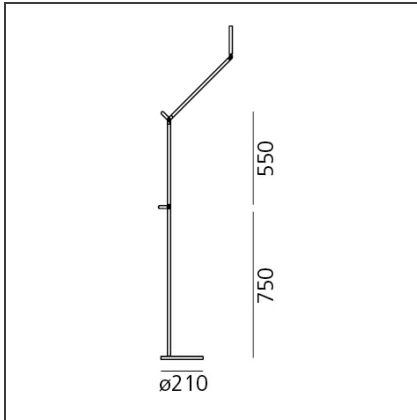

Demetra Reading Floor - 2700K - Body Lamp - Anthracite Grey

IP20     

Regulable: +  -

DISEÑOS TÉCNICOS

DISEÑO

Naoto Fukasawa

ESPECIFICACIONES

Materiales: cuerpo de la lámpara en aluminio fundido a presión y pintado; brazos en aluminio pintado; base de acero inox con cubierta pintada. Demetra MD: en esta versión existe un sensor de Detección de Movimiento: que gestiona el encendido del aparato según la proximidad del individuo.

CARACTERÍSTICAS

Código del artículo:	1734W10A	Material:	Aluminium, technopolymer, steel
Color:	Gris antracite	Serie:	Design
Instalación:	Pie		

DIMENSIONES

Longitud:	cm 65	Resistencia al impacto:	N.D.
Altura:	cm 155	Prueba calorífica:	650
Diámetro base:	cm 21		