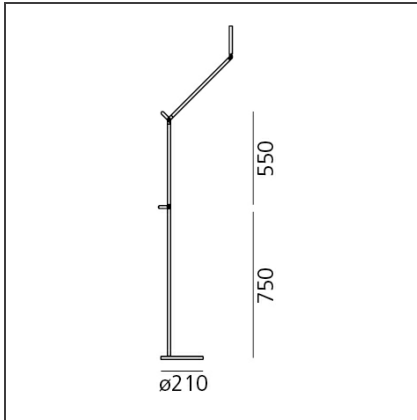

Demetra Reading Floor - 2700K - Body Lamp - White

IP20

Regulable: + -

DISEÑO

Naoto Fukasawa

ESPECIFICACIONES

Materiales: cuerpo de la lámpara en aluminio fundido a presión y pintado; brazos en aluminio pintado; base de acero inox con cubierta pintada. Demetra MD: en esta versión existe un sensor de Detección de Movimiento: que gestiona el encendido del aparato según la proximidad del individuo.

DISEÑOS TÉCNICOS

CARACTERÍSTICAS

Código del artículo:	1734W20A	Material:	Aluminium, technopolymer, steel
Color:	Blanco	Serie:	Design
Instalación:	Pie		

DIMENSIONES

Longitud:	cm 65	Resistencia al impacto:	N.D.
Altura:	cm 155	Prueba calorífica:	650