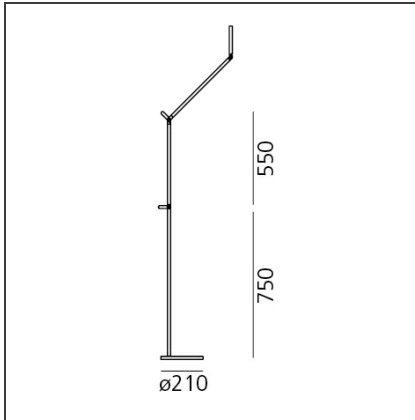

Demetra Reading Floor - 3000K - Body Lamp - Opaque black

IP 20

Regulable: + -

DISEÑO

Naoto Fukasawa

ESPECIFICACIONES

Materiales: cuerpo de la lámpara en aluminio fundido a presión y pintado; brazos en aluminio pintado; base de acero inox con cubierta pintada. Demetra MD: en esta versión existe un sensor de Detección de Movimiento: que gestiona el encendido del aparato según la proximidad del individuo.

DISEÑOS TÉCNICOS

CARACTERÍSTICAS

Código del artículo:	1734050A	Material:	Aluminium, technopolymer, steel
Color:	Opaque Black	Serie:	Design
Instalación:	Pie		

DIMENSIONES

Longitud:	cm 65	Resistencia al impacto:	N.D.
Altura:	cm 155	Prueba calorífica:	650

LUMINARIA

Potencia (W):	8W	Flujo Luminoso (lm):	385lm
		CCT:	3000K
		Efficiency:	54%
		Efficacy:	48.08lm/W
		CRI:	90
		Dimmer Typology:	Microswitch Dimmer

Notas

Microswitch dimmer.
Code related only to the body lamp, to be completed with the base/support.