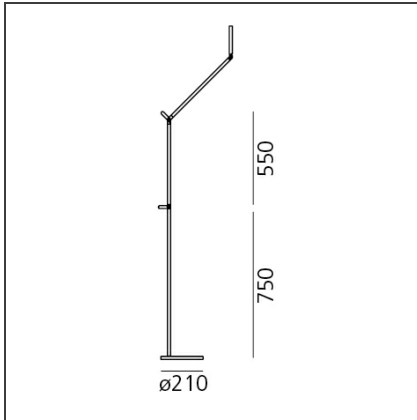

Demetra Reading Floor - 3000K - Body Lamp - Anthracite Grey

IP20

Regulable: + -

DISEÑOS TÉCNICOS

DISEÑO

Naoto Fukasawa

ESPECIFICACIONES

Materiales: cuerpo de la lámpara en aluminio fundido a presión y pintado; brazos en aluminio pintado; base de acero inox con cubierta pintada. Demetra MD: en esta versión existe un sensor de Detección de Movimiento: que gestiona el encendido del aparato según la proximidad del individuo.

CARACTERÍSTICAS

Código del artículo:	1734010A	Material:	Aluminium, technopolymer, steel
Color:	Gris antracite	Serie:	Design
Instalación:	Pie		

DIMENSIONES

Longitud:	cm 65	Resistencia al impacto:	N.D.
Altura:	cm 155	Prueba calorífica:	650
Diámetro base:	cm 21		

LUMINARIA

Potencia (W):	8W	Flujo Luminoso (lm):	385lm
		CCT:	3000K
		Efficiency:	54%
		Efficacy:	48.08lm/W
		CRI:	90
		Dimmer Typology:	Microswitch Dimmer

Notas

Microswitch dimmer.
Code related only to the body lamp, to be completed with the base/support.