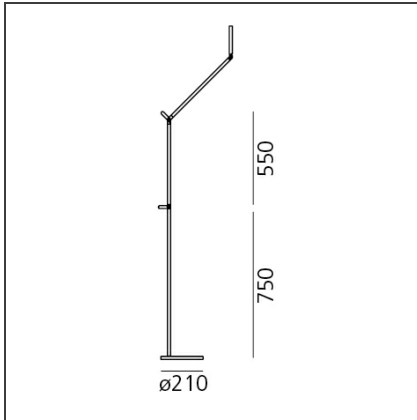

Demetra Reading Floor - 3000K - Body Lamp - White

IP 20     

Regulable: +  -

DISEÑOS TÉCNICOS

DISEÑO

Naoto Fukasawa

ESPECIFICACIONES

Materiales: cuerpo de la lámpara en aluminio fundido a presión y pintado; brazos en aluminio pintado; base de acero inox con cubierta pintada. Demetra MD: en esta versión existe un sensor de Detección de Movimiento: que gestiona el encendido del aparato según la proximidad del individuo.

CARACTERÍSTICAS

Código del artículo:	1734020A	Material:	Aluminium, technopolymer, steel
Color:	Blanco	Serie:	Design
Instalación:	Pie		

DIMENSIONES

Longitud:	cm 65	Resistencia al impacto:	N.D.
Altura:	cm 155	Prueba calorífica:	650

LUMINARIA

Potencia (W):	8W	Flujo Luminoso (lm):	385lm
		CCT:	3000K
		Efficiency:	54%
		Efficacy:	48.08lm/W
		CRI:	90
		Dimmer Typology:	Microswitch Dimmer

Notas

Microswitch dimmer.
Code related only to the body lamp, to be completed with the base/support.