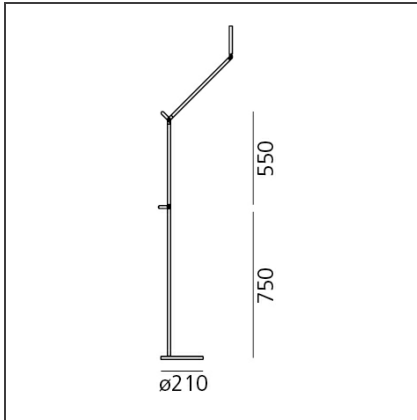

# Demetra Reading Floor - Movement Detector - 3000K - Body Lamp - White

IP20

Regulable: + -

## ESPECIFICACIONES

Materiales: cuerpo de la lámpara en aluminio fundido a presión y pintado; brazos en aluminio pintado; base de acero inox con cubierta pintada. Demetra MD: en esta versión existe un sensor de Detección de Movimiento: que gestiona el encendido del aparato según la proximidad del individuo.

## CARACTERÍSTICAS

<b>Código del artículo:</b>	1735020A	<b>Material:</b>	Aluminium, technopolymer, steel
<b>Color:</b>	Blanco	<b>Serie:</b>	Design
<b>Instalación:</b>	Pie		

## DIMENSIONES

<b>Longitud:</b>	cm 65	<b>Resistencia al impacto:</b>	N.D.
<b>Altura:</b>	cm 155	<b>Prueba calorífica:</b>	650