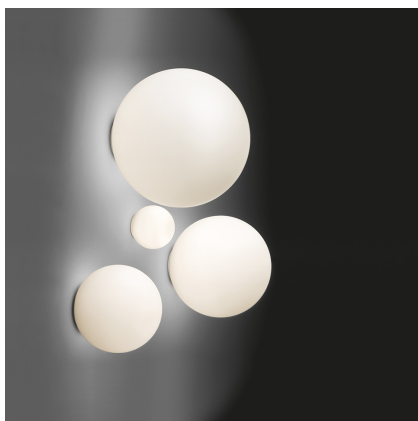

Dioscuri wall/ceiling 25

Michele De Lucchi

IP65       Dimmable: 

LUMINAIRE

- Watt: **70W**
- Tension: **220V-240V**
- Flux Lumineux (lm): **1070lm**
- CCT: **2800K**
- Efficiency: **89%**
- Efficacy: **15.28lm/W**
- CRI: **100**

DESCRIPTION

Materials: Thermoplastic resin ceiling support; acid-etched blown glass diffuser. IP65 rating makes it suitable also for outdoor use. (Only for 25, 35, 42 versions).

CODE PRODUIT: 0112010A

CARACTÉRISTIQUES

- Code Article : **0112010A**
- Couleur: **Blanc**
- Installation: **AppliquePlafonnier**
- Matériaux: **Blown glass, polycarbonate**
- Séries: **Design Collection, Architectural Outdoor**
- Type de projet: **Hospitalité, null, Résidentiels**
- Emission: **Diffuse**
- dessiné par: **Michele De Lucchi**