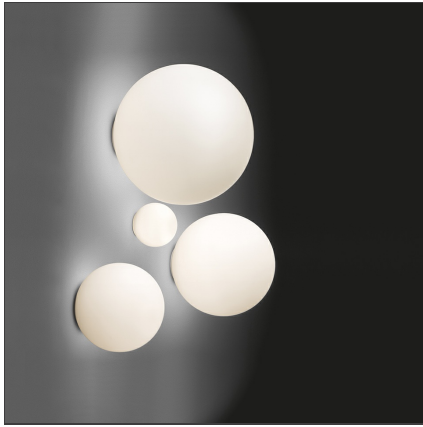

Dioscuri wall/ceiling 25

IP65      

Dimmable: +  -

DESSINS TECHNIQUES

DESSINÉ PAR

Michele De Lucchi

DESCRIPTION

Materials: Thermoplastic resin ceiling support; acid-etched blown glass diffuser. IP65 rating makes it suitable also for outdoor use. (Only for 25, 35, 42 versions).

CARACTÉRISTIQUES

Code Article :	0112010A	Matériaux:	Blown glass, polycarbonate
Couleur:	Blanc	Séries:	Design, Outdoor
Installation:	Applique, Plafonnier	Type de projet:	Hospitalité, null, Résidentiels
		Emission:	Diffuse

DIMENSIONS

Hauteur:	cm 23	Résistance à l'impact:	N.D.
		Test au fil incandescent:	850

SOURCE NON INCLUSE

Catégorie:	HALO	Rendu des couleurs:	1a
Nombre:	1	Température de Couleur (K):	2900K
Watt:	77W		
Lbs:	A60		
Culot:	E27		
Durée de vie (h):	1000h		