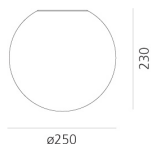

Dioscuri wall/ceiling 25

Michele De Lucchi

IP65       Dimmable: 

LUMINAIRE

- Watt: **70W**
- Tension: **220V-240V**
- Flux Lumineux (lm): **1070lm**
- CCT: **2800K**
- Efficiency: **89%**
- Efficacy: **15.28lm/W**
- CRI: **100**

DESCRIPTION

Materials: Thermoplastic resin ceiling support; acid-etched blown glass diffuser. IP65 rating makes it suitable also for outdoor use. (Only for 25, 35, 42 versions).

CODE PRODUIT: 0112010A

CARACTÉRISTIQUES

DIMENSIONS

- Hauteur: **cm 23**
- Diamètre: **cm 25**
- Résistance à l'impact: **N.D.**
- Test au fil incandescent: **850°**

SOURCE NON INCLUSE

- Catégorie: **HALO**
- Nombre: **1**
- Lbs: **A60**
- Watt: **77W**
- Culot: **E27**
- Rendu des couleurs: **1a**
- Température de Couleur (K): **2900K**
- Durée de vie (h): **1000h**