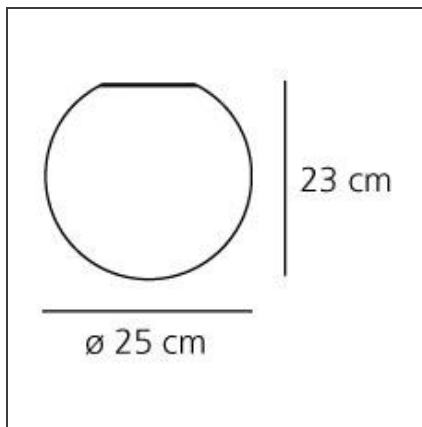

DESSINS TECHNIQUES

DESSINÉ PAR

Michele De Lucchi

DESCRIPTION

Materials: Thermoplastic resin ceiling support; acid-etched blown glass diffuser. IP65 rating makes it suitable also for outdoor use. (Only for 25, 35, 42 versions).

CARACTÉRISTIQUES

Code Article :	0112010A	Matériaux:	Blown glass, polycarbonate
Couleur:	Blanc	Séries:	Design, Outdoor
Installation:	Applique, Plafonnier	Type de projet:	Hospitalité, null, Résidentiels
		Emission:	Diffuse

DIMENSIONS

Hauteur:	cm 23	Résistance à l'impact:	N.D.
		Test au fil incandescent:	850

SOURCE NON INCLUSE

Catégorie:	HALO	Rendu des couleurs:	1a
Nombre:	1	Température de Couleur (K):	2900K
Watt:	77W		
Lbs:	A60		
Culot:	E27		
Durée de vie (h):	1000h		

SOURCES ALTERNATIVES

Catégorie:	LED
Nombre:	1
Watt:	15W
Typologie:	2
Culot:	E27
Class:	A

LUMINAIRE

Watt:	77W	Flux Lumineux (lm):	1180lm
Tension:	220V-240V	CCT:	3000K
		Efficiency:	89%
		Efficacy:	15lm/W
		CRI:	99