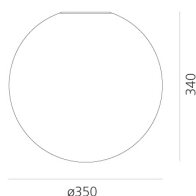

Dioscuri wall/ceiling 35

Michele De Lucchi

IP65     Dimmable: 

LUMINAIRE

- Watt: **105W**
- Tension: **220V-240V**
- Flux Lumineux (lm): **1694lm**
- CCT: **2800K**
- Efficiency: **89%**
- Efficacy: **16.13lm/W**
- CRI: **100**

DESCRIPTION

Materials: Thermoplastic resin ceiling support; acid-etched blown glass diffuser. IP65 rating makes it suitable also for outdoor use. (Only for 25, 35, 42 versions).

CODE PRODUIT: 0116010A

CARACTÉRISTIQUES

DIMENSIONS

- Hauteur: **cm 34**
- Diamètre: **cm 35**
- Résistance à l'impact: **N.D.**
- Test au fil incandescent: **850°**

SOURCE NON INCLUSE

- Catégorie: **HALO**
- Nombre: **1**
- Lbs: **G95**
- Watt: **150W**
- Culot: **E27**
- Température de Couleur (K): **2900K**
- Classe: **A**