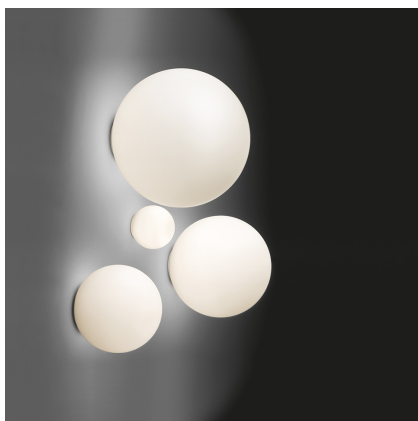

Dioscuri wall/ceiling 35

Michele De Lucchi

IP65     Dimmable: 

LUMINAIRE

- Watt: **105W**
- Tension: **220V-240V**
- Flux Lumineux (lm): **1694lm**
- CCT: **2800K**
- Efficiency: **89%**
- Efficacy: **16.13lm/W**
- CRI: **100**

DESCRIPTION

Materials: Thermoplastic resin ceiling support; acid-etched blown glass diffuser. IP65 rating makes it suitable also for outdoor use. (Only for 25, 35, 42 versions).

CODE PRODUIT: 0116010A

CARACTÉRISTIQUES

- Code Article : **0116010A**
- Couleur: **Blanc**
- Installation: **PlafonnierApplique**
- Matériaux: **Blown glass, polycarbonate**
- Séries: **Design Collection, Architectural Outdoor**
- Type de projet: **Hospitalité, null, Résidentiels**
- Emission: **Diffuse**
- dessiné par: **Michele De Lucchi**