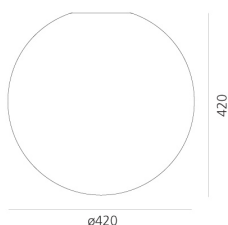

Dioscuri wall/ceiling 42

Michele De Lucchi

IP65     Dimmable: 

LUMINAIRE

- Watt: **105W**
- Tension: **220V-240V**
- Flux Lumineux (lm): **1694lm**
- CCT: **2800K**
- Efficiency: **89%**
- Efficacy: **16.13lm/W**
- CRI: **100**

DESCRIPTION

Materials: Thermoplastic resin ceiling support; acid-etched blown glass diffuser. IP65 rating makes it suitable also for outdoor use. (Only for 25, 35, 42 versions).

CODE PRODUIT: 0117010A

CARACTÉRISTIQUES

DIMENSIONS

- Hauteur: **cm 42**
- Diamètre: **cm 42**
- Résistance à l'impact: **N.D.**
- Test au fil incandescent: **850°**

SOURCE NON INCLUSE

- Catégorie: **HALO**
- Nombre: **1**
- Lbs: **G95**
- Watt: **150W**
- Culot: **E27**
- Température de Couleur (K): **2900K**
- Classe: **A**