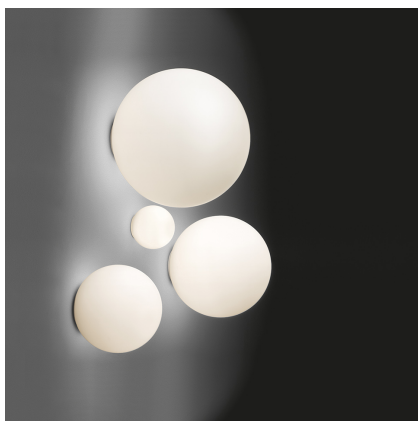

Dioscuri wall/ceiling 42

Michele De Lucchi

IP65     Dimmable: 

LUMINAIRE

- Watt: **105W**
- Tension: **220V-240V**
- Flux Lumineux (lm): **1694lm**
- CCT: **2800K**
- Efficiency: **89%**
- Efficacy: **16.13lm/W**
- CRI: **100**

DESCRIPTION

Materials: Thermoplastic resin ceiling support; acid-etched blown glass diffuser. IP65 rating makes it suitable also for outdoor use. (Only for 25, 35, 42 versions).

CODE PRODUIT: 0117010A

CARACTÉRISTIQUES

- Code Article : **0117010A**
- Couleur: **Blanc**
- Installation: **PlafonnierApplique**
- Matériaux: **Blown glass, polycarbonate**
- Séries: **Design Collection, Architectural Outdoor**
- Type de projet: **Hospitalité, null, Résidentiels**
- Emission: **Diffuse**
- dessiné par: **Michele De Lucchi**