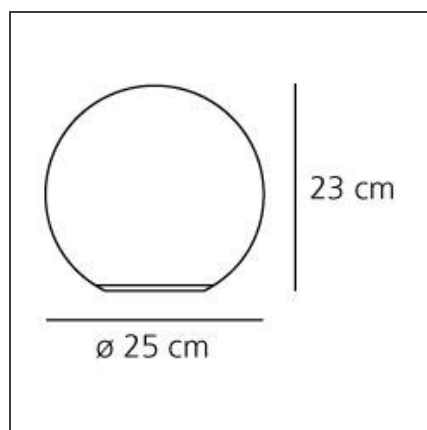

Dioscuri table 25

IP20         

DESSINS TECHNIQUES

DESSINÉ PAR

Michele De Lucchi

DESCRIPTION

Materials: Polycarbonate base with steel ballast; acid-etched blown glass diffuser.

CARACTÉRISTIQUES

Code Article :	0146010A	Matériaux:	blown glass, polycarbonate, steel
Couleur:	Blanc	Séries:	Design
Installation:	Table	Type de projet:	Résidentiels
Environnement:	Indoor	Emission:	Diffuse

DIMENSIONS

Hauteur:	cm 23	Test au fil incandescent:	850
-----------------	-------	----------------------------------	-----