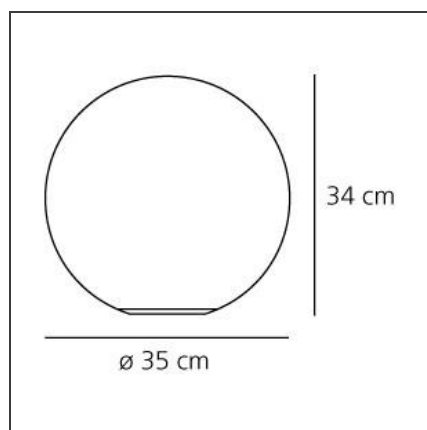

### DESSINS TECHNIQUES

### DIMENSIONS

<b>Hauteur:</b>	cm 34	<b>Test au fil incandescent:</b>	850
-----------------	-------	----------------------------------	-----