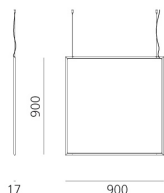

Discovery Space Square - Bronze - App Compatible

Ernesto Gismondi

IP20  Dimmerable: 

LUMINAIRE

- Watt: **34W**
- Voltage: **220-240V**
- Delivered lumens output: **2160lm**
- CCT: **3000K**
- Efficiency: **60%**
- Efficacy: **69lm/W**
- CRI: **90**
- Dimmable Typology: **Push**

DIMENSIONS

- Length: **cm 90**
- Width: **cm 1.7**
- Height: **cm 90**