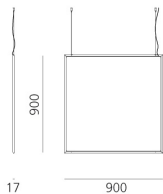

Discovery Space Square - RGBW - Black

Ernesto Gismondi

IP20   Dimmerable: 

LUMINAIRE

- Watt: **38W**
- Voltage: **220-240V**
- Delivered lumens output: **720lm (RGB) - 1447lm (W)**
- Efficiency: **60%**
- Efficacy: **37lm/W**
- CRI: **90**
- Dimmable Typology: **Push**

DIMENSIONS

- Length: **cm 90**
- Width: **cm 1.7**
- Height: **cm 90**