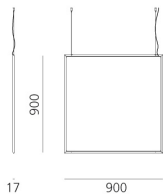

Discovery Space Square - RGBW - Satinized aluminium

Ernesto Gismondi

IP20   Dimmerable: 

LUMINAIRE

- Watt: **38W**
- Voltage: **220-240V**
- Delivered lumens output: **720lm (RGB)
 1447lm (W)**
- Efficiency: **60%**
- Efficacy: **37lm/W**
- CRI: **90**
- Dimmable Typology: **Push**

DIMENSIONS

- Length: **cm 90**
- Width: **cm 1.7**
- Height: **cm 90**