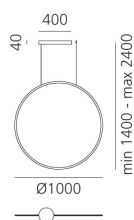

## LUMINAIRE

- Watt : **63W**
- Flusso luminoso emesso: **3752lm**
- Efficiency: **60%**
- Efficacy: **37lm/W**
- CRI: **90**
- Dimmable Typology: **Push**

## DIMENSIONI

- Diametro: **cm 100**
- Larghezza base: **cm 4**
- Diametro base: **cm 23.7**
- Altezza massima dal soffitto: **cm 240**