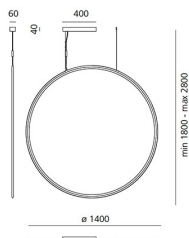

## LUMINAIRE

- Watt: **115W**
- Delivered lumens output: **RGB 1834lm White 3686lm**
- Efficiency: **62%**
- Efficacy: **58lm/W**
- CRI: **90**
- Dimmable Typology: **Push & APP**

## DIMENSIONS

- Diameter: **cm 140**
- Base Length: **cm 40**
- Base Width: **cm 6**
- Max Height from ceiling: **cm 280**