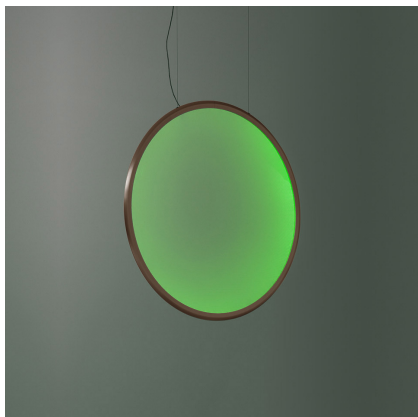

Discovery Vertical 70 - Bronzo - RGBW

Ernesto Gismondi

IP20   Dimmerabile: 

LUMINAIRE

- Watt : **46W**
- Flusso luminoso emesso: **2307lm**
- Efficiency: **60%**
- Efficacy: **37lm/W**
- CRI: **90**
- Dimmable Typology: **Push**

DESCRIZIONE

Discovery è un elemento che non invade l'ambiente, totalmente assente e smaterializzato acquista volume quando è acceso grazie alla luce che disegna la superficie emittente centrale. L'effetto è una luce uniforme, perfetta per gli ambienti di lavoro. La grande competenza optoelettronica unita ad una profonda cultura del progetto e al know how tecnologico dà vita a una soluzione perfettamente trasversale e sorprendente nel tradurre l'innovazione in emozione della percezione.

CODICE PRODOTTO: 1992360A

CARATTERISTICHE

- Codice articolo: **1992360A**
- Colore: **Bronzo**
- Installazione: **Sospensione**
- Materiale: **Tecnopolimero, alluminio**
- Serie: **Design Collection, 2020 Artemide Collection**
- Ambiente di utilizzo: **Interni**
- design by: **Ernesto Gismondi**