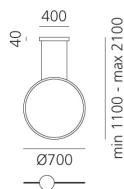

Discovery Vertical 70 - Bronzo - RGBW

Ernesto Gismondi

IP20   Dimmerabile: 

LUMINAIRE

- Watt : **46W**
- Flusso luminoso emesso: **2307lm**
- Efficiency: **60%**
- Efficacy: **37lm/W**
- CRI: **90**
- Dimmable Typology: **Push**

DIMENSIONI

- Diametro: **cm 70**
- Larghezza base: **cm 4**
- Diametro base: **cm 23.7**
- Altezza massima dal soffitto: **cm 210**