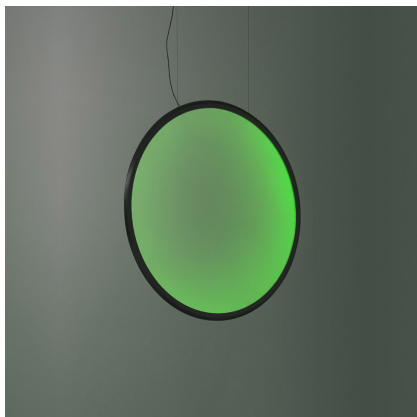

Discovery Vertical 70 - Nero - RGBW

Ernesto Gismondi

IP20   Dimmerabile: 

LUMINAIRE

- Watt : **46W**
- Flusso luminoso emesso: **2307lm**
- Efficiency: **60%**
- Efficacy: **37lm/W**
- CRI: **90**
- Dimmable Typology: **Push**

DESCRIZIONE

Discovery è un elemento che non invade l'ambiente, totalmente assente e smaterializzato acquista volume quando è acceso grazie alla luce che disegna la superficie emittente centrale. L'effetto è una luce uniforme, perfetta per gli ambienti di lavoro. La grande competenza optoelettronica unita ad una profonda cultura del progetto e al know how tecnologico dà vita ad una soluzione perfettamente trasversale e sorprendente nel tradurre l'innovazione in emozione della percezione.

CODICE PRODOTTO: 1992330A

CARATTERISTICHE

- Codice articolo: **1992330A**
- Colore: **Nero**
- Installazione: **Sospensione**
- Materiale: **Tecnopolimero, alluminio**
- Serie: **Design Collection, 2020 Artemide Collection**
- Ambiente di utilizzo: **Interni**
- design by: **Ernesto Gismondi**

DIMENSIONI

- Diametro: **cm 70**
- Larghezza base: **cm 4**
- Diametro base: **cm 23.7**
- Altezza massima dal soffitto: **cm 210**