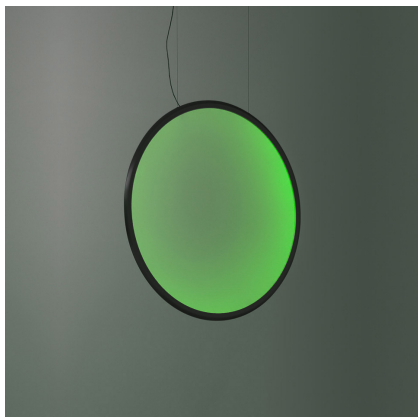

Discovery Vertical 70 - Nero - RGBW - App Compatible

Ernesto Gismondi

IP20   Dimmerabile: 

LUMINAIRE

- Watt : **46W**
- Flusso luminoso emesso: **2307lm**
- Efficiency: **60%**
- Efficacy: **37lm/W**
- CRI: **90**
- Dimmable Typology: **Push**

DESCRIZIONE

Discovery è un elemento che non invade l'ambiente, totalmente assente e smaterializzato acquista volume quando è acceso grazie alla luce che disegna la superficie emittente centrale. L'effetto è una luce uniforme, perfetta per gli ambienti di lavoro. La grande competenza optoelettronica unita ad una profonda cultura del progetto e al know how tecnologico dà vita a una soluzione perfettamente trasversale e sorprendente nel tradurre l'innovazione in emozione della percezione.

CODICE PRODOTTO: 1992330APP

CARATTERISTICHE

- Codice articolo: **1992330APP**
- Colore: **Nero**
- Installazione: **Sospensione**
- Materiale: **Tecnopolimero, alluminio**
- Serie: **Design Collection, 2020 Artemide Collection**
- Ambiente di utilizzo: **Interni**
- design by: **Ernesto Gismondi**

DIMENSIONI

- Diametro: **cm 70**
- Larghezza base: **cm 4**
- Diametro base: **cm 23.7**
- Altezza massima dal soffitto: **cm 210**