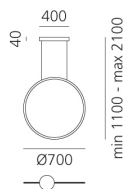

Discovery Vertical 70 - Nero - RGBW - App Compatible

Ernesto Gismondi

IP20   Dimmerabile: 

LUMINAIRE

- Watt : **46W**
- Flusso luminoso emesso: **2307lm**
- Efficiency: **60%**
- Efficacy: **37lm/W**
- CRI: **90**
- Dimmable Typology: **Push**

DIMENSIONI

- Diametro: **cm 70**
- Larghezza base: **cm 4**
- Diametro base: **cm 23.7**
- Altezza massima dal soffitto: **cm 210**