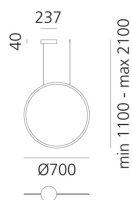

## LUMINAIRE

- Watt : **46W**
- Flusso luminoso emesso: **2307lm**
- Efficiency: **60%**
- Efficacy: **37lm/W**
- CRI: **90**
- Dimmable Typology: **Push**

## DIMENSIONI

- Diametro: **cm 70**
- Larghezza base: **cm 4**
- Diametro base: **cm 23.7**
- Altezza massima dal soffitto: **cm 210**