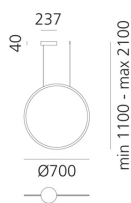

Discovery Vertical 70 - Satinized aluminium - RGBW - App Compatible

Ernesto Gismondi

IP20   Dimmerabile: 

LUMINAIRE

- Watt : **46W**
- Flusso luminoso emesso: **2307lm**
- Efficiency: **60%**
- Efficacy: **37lm/W**
- CRI: **90**
- Dimmable Typology: **Push**

DIMENSIONI

- Diametro: **cm 70**
- Larghezza base: **cm 4**
- Diametro base: **cm 23.7**
- Altezza massima dal soffitto: **cm 210**