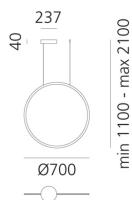

Discovery Vertical 70 - Satinized aluminium - TW

Ernesto Gismondi

IP20   Dimmerabile: 

LUMINAIRE

- Watt : **49W**
- Flusso luminoso emesso: **3795lm**
- CCT: **2700-6500K**
- Efficiency: **60%**
- Efficacy: **37lm/W**
- CRI: **90**
- Dimmable Typology: **Push**

CODICE PRODOTTO: 1992210A

CARATTERISTICHE

- Codice articolo: **1992210A**
- Colore: **Alluminio satinato**
- Installazione: **Sospensione**
- Materiale: **Tecnopolimero, alluminio**
- Serie: **Design Collection, 2020 Artemide Collection**
- Ambiente di utilizzo: **Interni**
- design by: **Ernesto Gismondi**

DIMENSIONI

- Diametro: **cm 70**
- Larghezza base: **cm 4**
- Diametro base: **cm 23.7**
- Altezza massima dal soffitto: **cm 210**