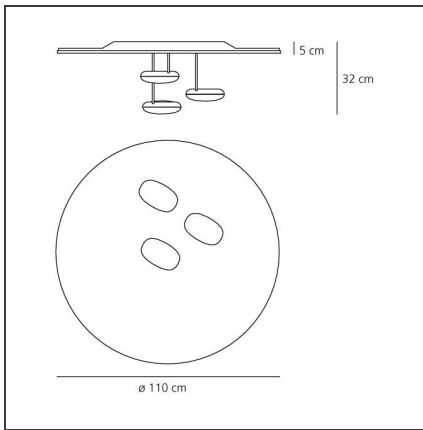

## TECHNISCHE ZEICHNUNGEN

## BESCHREIBUNG

Deckenleuchte der Familie Droplet. Struktur aus formgestanztem Aluminium, Reflektoren aus glänzendem Chrom.

## DIMENSION

<b>Höhe:</b>	cm 32	<b>Widerstand:</b>	N/D
		<b>Glühdrathtest:</b>	960