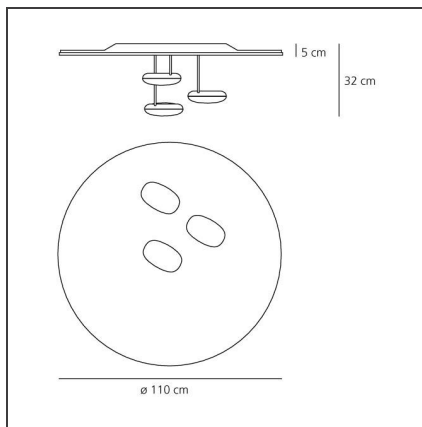

Droplet Ceiling LED 3000K

IP20

Dimmbar: + -

TECHNISCHE ZEICHNUNGEN

DESIGN

Ross Lovegrove

BESCHREIBUNG

Deckenleuchte der Familie Droplet. Struktur aus formgestanztem Aluminium, Reflektoren aus glänzendem Chrom.

FUNKTIONEN

Artikelnummer:	1474110A	Material:	Aluminium, steel
Farbe:	glänzendes Chrom, aluminiumgrau	Serie:	Design, Hydro
Installation:	Deckenleuchte	Lichtverteilung:	Indirekt
Anwendungsbereich:	Innenbeleuchtung		

DIMENSION

Höhe:	cm 32	Widerstand:	N/D
		Glühdrahttest:	960

INKLUSIVE LEUCHTMITTEL

Kategorie:	LED	Farbtemperatur(K):	3000K
Anzahl:	3	Color Tolerance:	MacAdam 2SDCM
Watt:	29W	CRI:	90
Lichtstrom (lm):	4230lm		
Typ:	0		

LUMINAIRE

Watt:	87W	Lichtstrom (lm):	3241lm
Spannung (V):	220V-240V	CCT:	3000K
		Efficiency:	38%
		Efficacy:	37.25lm/W
		CRI:	90
		Dimmable Typology:	Push

Anmerkungen

inkl. Leuchtmittel