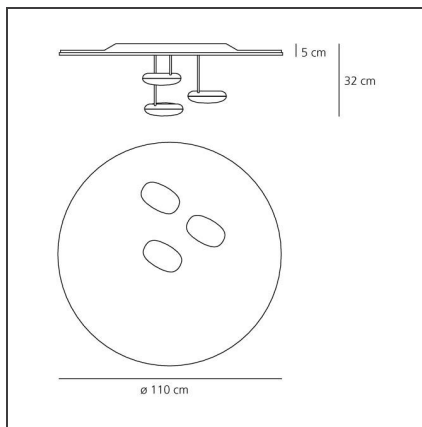

## Droplet Decke

IP20     

Dimmbar: +  -

### TECHNISCHE ZEICHNUNGEN

### BESCHREIBUNG

Deckenleuchte der Familie Droplet. Struktur aus formgestanztem Aluminium, Reflektoren aus glänzendem Chrom.

### DIMENSION

<b>Höhe:</b>	cm 32	<b>Widerstand:</b>	N/D
		<b>Glühdrahttest:</b>	960