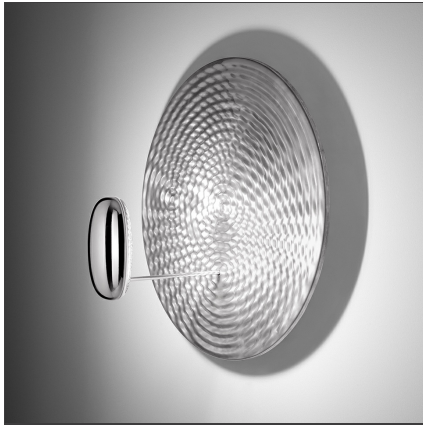

# Droplet Mini Wall/Ceiling LED 2700K

IP20

Dimmbar: + -

## BESCHREIBUNG

Wand- und Deckenleuchte, Erweiterung der Produktfamilie Droplet.

## FUNKTIONEN

<b>Artikelnummer:</b>	1471W10A	<b>Material:</b>	Aluminium, steel
<b>Farbe:</b>	glänzendes Chrom, aluminiumgrau	<b>Serie:</b>	Design, Hydro
<b>Installation:</b>	Wandleuchte, Deckenleuchte	<b>Einsatzbereich:</b>	Hospitality
<b>Anwendungsbereich:</b>	Innenbeleuchtung	<b>Lichtverteilung:</b>	indirekt