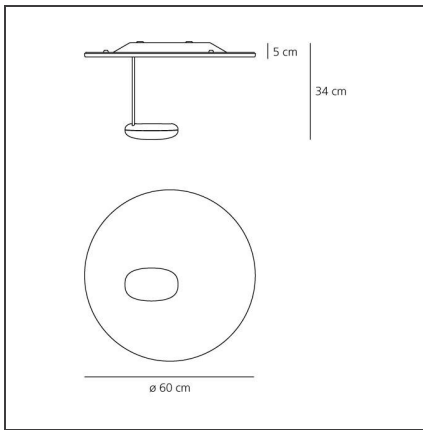

## TECHNISCHE ZEICHNUNGEN

## DIMENSION

<b>Höhe:</b>	cm 34	<b>Widerstand:</b>	N/D
		<b>Glühdrathtest:</b>	960