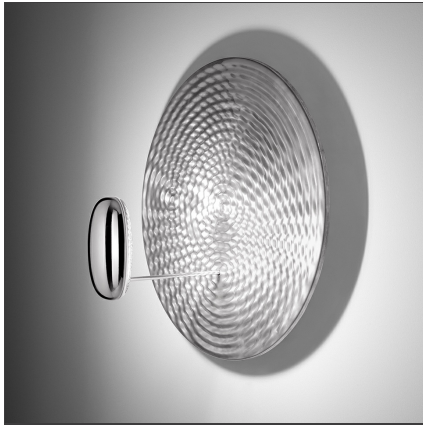

# Droplet Mini Wall/Ceiling LED 3000K

IP20     

Dimmbar: +  -

## BESCHREIBUNG

Wand- und Deckenleuchte, Erweiterung der Produktfamilie Droplet.

## FUNKTIONEN

<b>Artikelnummer:</b>	1471110A	<b>Material:</b>	Aluminium, steel
<b>Farbe:</b>	glänzendes Chrom, aluminiumgrau	<b>Serie:</b>	Design, Hydro
<b>Installation:</b>	Wandleuchte, Deckenleuchte	<b>Einsatzbereich:</b>	Hospitality
<b>Anwendungsbereich:</b>	Innenbeleuchtung	<b>Lichtverteilung:</b>	indirekt