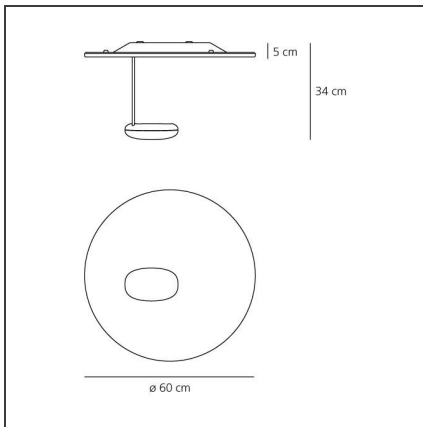

## TECHNISCHE ZEICHNUNGEN

## DIMENSION

<b>Höhe:</b>	cm 34	<b>Widerstand:</b>	N/D
		<b>Glühdrahttest:</b>	960