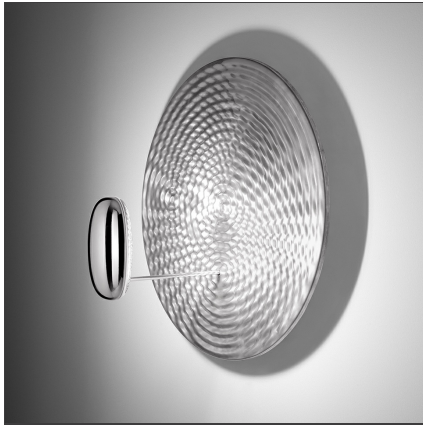

Droplet Mini Wand/Decke

 IP20     

 Dimmbar: +  -

TECHNISCHE ZEICHNUNGEN

DESIGN

Ross Lovegrove

BESCHREIBUNG

Wand- und Deckenleuchte, Erweiterung der Produktfamilie Droplet.

FUNKTIONEN

Artikelnummer:	1472010A	Material:	Aluminium, steel
Farbe:	glänzendes Chrom, grau	Serie:	Design, Hydro
Installation:	Wandleuchte, Deckenleuchte	Einsatzbereich:	Hospitality
Anwendungsbereich:	Innenbeleuchtung	Lichtverteilung:	indirekt

DIMENSION

Höhe:	cm 34	Widerstand:	N/D
		Glühdrahttest:	960

OHNE LEUCHTMITTEL

Kategorie:	HALO	Farbwiedergabe:	1a
Anzahl:	1	Farbtemperatur(K):	2950K
Watt:	160W		
Lbs:	Qt-de12		
Socket:	R7s		
Lebensdauer (h):	2000h		