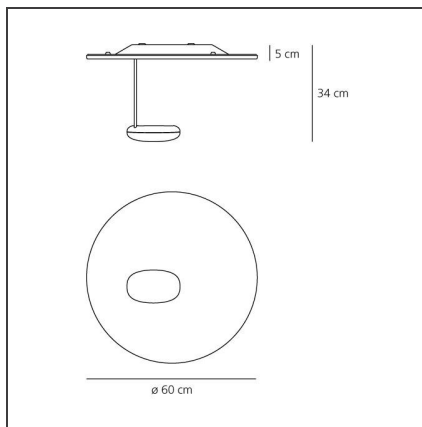

Droplet Mini Wand/Decke

 IP20     

 Dimmbar: +  -

TECHNISCHE ZEICHNUNGEN

DESIGN

Ross Lovegrove

BESCHREIBUNG

Wand- und Deckenleuchte, Erweiterung der Produktfamilie Droplet.

FUNKTIONEN

Artikelnummer:	1472010A	Material:	Aluminium, steel
Farbe:	glänzendes Chrom, grau	Serie:	Design, Hydro
Installation:	Wandleuchte, Deckenleuchte	Einsatzbereich:	Hospitality
Anwendungsbereich:	Innenbeleuchtung	Lichtverteilung:	indirekt

DIMENSION

Höhe:	cm 34	Widerstand:	N/D
		Glühdrahttest:	960

OHNE LEUCHTMITTEL

Kategorie:	HALO	Farbwiedergabe:	1a
Anzahl:	1	Farbtemperatur(K):	2950K
Watt:	160W		
Lbs:	Qt-de12		
Socket:	R7s		
Lebensdauer (h):	2000h		