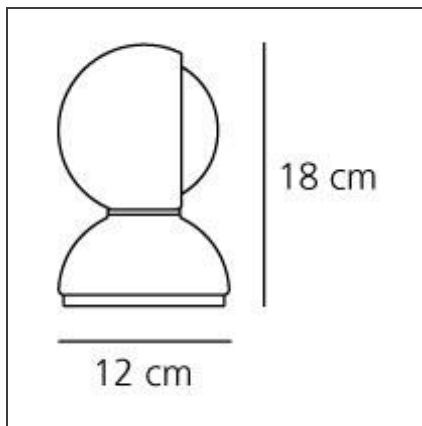

Eclisse Arancione

 IP20     

DISEGNI TECNICI

DESIGN BY

Vico Magistretti

DESCRIZIONE

Eclisse, disegnata da Vico Magistretti nel 1965, ha vinto il Compasso d'Oro nel 1967 ed è diventata la rappresentante del design italiano nel mondo. Eclisse è un equilibrio all'avanguardia tra forma e funzione, design e utilità. La base del concetto sta nella sua funzionalità di regolazione dell'intensità della luce attraverso il suo paralume interno rotante che "eclissa" la sorgente luminosa. Infatti, con un involucro esterno fisso e un involucro interno mobile, la lampada può fornire luce diretta o diffusa. Lampada da tavolo, può anche essere montata a parete. Corpo in metallo verniciato disponibile nei colori bianco, rosso o arancione con interruttore on/off. Eclisse fa parte della collezione permanente dei più importanti Musei del design, tra cui il MoMa di New York e il Triennale Design Museum di Milano.

CARATTERISTICHE

Codice articolo:	0028050A	Materiale:	acciaio, tecnopolimero
Colore:	Arancione	Serie:	Design, Modern Classic
Installazione:	Tavolo	Area di utilizzo:	Residential
Ambiente di utilizzo:	Interni	Emissione:	Diffusa E Diretta

DIMENSIONI

Altezza:	cm 18	Resistenza all'impatto:	N/D
Diametro base:	cm 12	Prova del filo incandescente:	850

SORGENTI NON FORNITE

Categoria:	HALO	Class:	A
Numero:	1		
Watt:	25W		
Attacco:	E14		

LUMINAIRE

Watt :	25W	Flusso luminoso emesso (lm):	170lm
Tensione di alimentazione:	220V-240V	CCT:	2800K