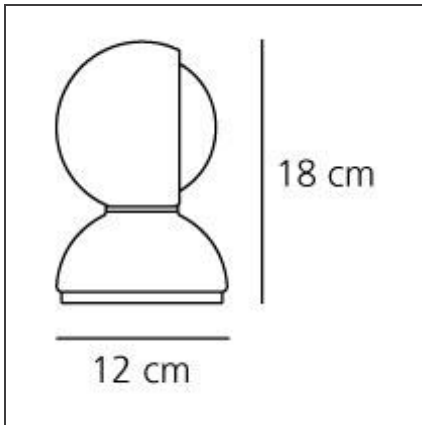

Eclisse Bianco

IP20     

DISEGNI TECNICI

DESIGN BY

Vico Magistretti

DESCRIZIONE

Eclisse, disegnata da Vico Magistretti nel 1965, ha vinto il Compasso d'Oro nel 1967 ed è diventata la rappresentante del design italiano nel mondo. Eclisse è un equilibrio all'avanguardia tra forma e funzione, design e utilità. La base del concetto sta nella sua funzionalità di regolazione dell'intensità della luce attraverso il suo paralume interno rotante che "eclissa" la sorgente luminosa. Infatti, con un involucro esterno fisso e un involucro interno mobile, la lampada può fornire luce diretta o diffusa. Lampada da tavolo, può anche essere montata a parete. Corpo in metallo verniciato disponibile nei colori bianco, rosso o arancione con interruttore on/off. Eclisse fa parte della collezione permanente dei più importanti Musei del design, tra cui il MoMa di New York e il Triennale Design Museum di Milano.

CARATTERISTICHE

Codice articolo:	0028010A	Materiale:	acciaio, tecnopolimero
Colore:	Bianco	Serie:	Design, Modern Classic
Installazione:	Tavolo	Area di utilizzo:	Residential
Ambiente di utilizzo:	Interni	Emissione:	Diffusa E Diretta

DIMENSIONI

Altezza:	cm 18	Resistenza all'impatto:	N/D
Diametro base:	cm 12	Prova del filo incandescente:	850

SORGENTI NON FORNITE

Categoria:	HALO	Class:	A
Numero:	1		
Watt:	25W		
Attacco:	E14		

LUMINAIRE

Watt :	25W	Flusso luminoso emesso (lm):	170lm
Tensione di alimentazione:	220V-240V	CCT:	2800K